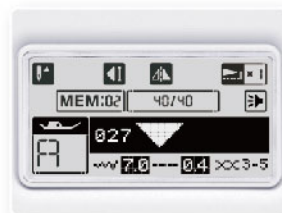

⊕ CARACTERÍSTICAS

SISTEMA CAJA BOBINA HORIZONTAL

Este sistema agiliza la colocación de la canilla. Además cuenta con un práctico cortahilos.

CONTAHILOS AUTOMÁTICO

Con él cortamos los hilos de manera sencilla y rápida. En un instante, sólo con pulsar un botón, cortamos el hilo superior e inferior.

PRENSATELAS PARA OJALES ELECTRÓNICO

Para crear ojales perfectos, el prensateclas para ojales electrónico determina el ancho y el largo necesario para cada botón.

FUNCIÓN DE MEMORIA

Con la función de memoria podemos archivar combinaciones de puntadas que podremos recuperar en cualquier momento. Permite almacenar hasta 40 puntadas.

ENHEBRADOR AUTOMÁTICO

Enebrar la aguja es mucho más sencillo gracias al enhebrador automático.

GRAN PANTALLA LCD

La pantalla nos muestra toda la información necesaria para realizar la costura.

CARACTERÍSTICAS DE COSTURA