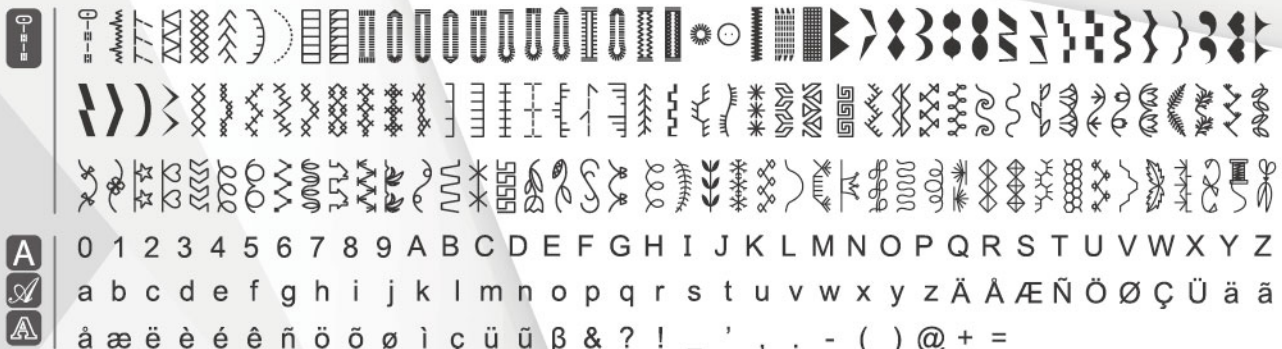

PRESIÓN DE PRENSATELAS AJUSTABLE

La presión del prensatelas se puede adaptar acorde a tu proyecto, de manera que podemos establecer que con tejidos gruesos apriete más.

PUNTADAS DE SELECCIÓN DIRECTA

Botones de acceso directo a las puntadas básicas.

LUZ LED

Ilumina el área de costura con una luz clara y brillante.

MESA DE EXTENSIÓN

La mesa de extensión incluida provee de un gran área de trabajo para trabajar cómodamente con proyectos grandes.

PUNTADAS PRÁCTICAS Y DECORATIVAS

439 PUNTADAS INCORPORADAS, INCLUYENDO 3 ALFABETO

A 0 1 2 3 4 5 6 7 8 9 A B C D E F G H I J K L M N O P Q R S T U V W X Y Z
A a b c d e f g h i j k l m n o p q r s t u v w x y z Ä Å Æ Ñ Ö Ø Ç Ü ä å
A à æ è é ê ñ ö õ ø ì ç ü ü ß & ? ! _ ' , . - () @ + =