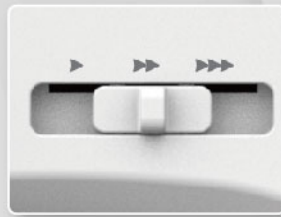

⊕ CARACTERÍSTICAS

SISTEMA CAJA BOBINA HORIZONTAL

Este sistema agiliza la colocación de la canilla. Además cuenta con un práctico cortahilos.

CONTAHILOS AUTOMÁTICO

Con él cortamos los hilos de manera sencilla y rápida. En un instante, sólo con pulsar un botón, cortamos el hilo superior e inferior.

ENHEBRADOR AUTOMÁTICO

Enebrar la aguja es mucho más sencillo gracias al enhebrador automático.

GRAN PANTALLA LCD

La pantalla nos muestra toda la información necesaria para realizar la costura.

CARACTERÍSTICAS DE COSTURA

ACESESORIOS

- *Prensatelas estándar
- *Prensatelas cremallera
- *Prensatelas ojales
- *Prensatelas puntadas decorativas
- *Prensatelas botones
- *Prensatelas sobrehilado
- *Prensatelas dobladillo invisible
- *Prensatelas dobladillo enrollado
- *Prensatelas fruncido
- *Prensatelas múltiples cordones
- *Prensatelas patchwork
- *Prensatelas bordado
- *Prensatelas doble arrastre
- *Aguja doble