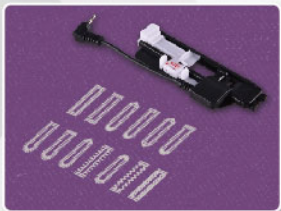

⊕ CARACTERÍSTICAS

SISTEMA CAJA BOBINA HORIZONTAL

Este sistema agiliza la colocación de la canilla. Además cuenta con un práctico cortahilos.

CONTAHILOS AUTOMÁTICO

Con él cortamos los hilos de manera sencilla y rápida. En un instante, sólo con pulsar un botón, cortamos el hilo superior e inferior.

PRENSATELAS PARA OJALES ELECTRÓNICO

Para crear ojales perfectos, el prensateclas para ojales electrónico determina el ancho y el largo necesario para cada botón.

FUNCIÓN DE MEMORIA

Con la función de memoria podemos archivar combinaciones de puntadas que podremos recuperar en cualquier momento. Permite almacenar hasta 40 puntadas.

ENHEBRADOR AUTOMÁTICO

Enebrar la aguja es mucho más sencillo gracias al enhebrador automático.

GRAN PANTALLA LCD

La pantalla nos muestra toda la información necesaria para realizar la costura.

CARACTERÍSTICAS DE COSTURA