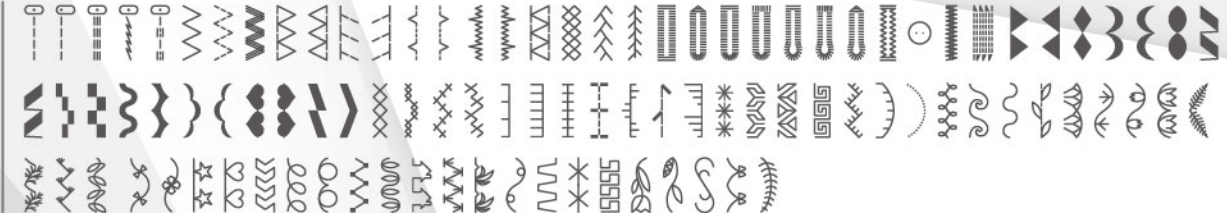

#### PANTALLA LCD

La pantalla nos muestra toda la información necesaria para relizar la costura.

## CARACTERÍSTICAS DE COSTURA

## PUNTADAS PRÁCTICAS Y DECORATIVAS

200 PUNTADAS INCORPORADAS, INCLUYENDO 1 ALFABETO

0 1 2 3 4 5 6 7 8 9 A B C D E F G H I J K L M N O P Q R S T U V W X Y Z  
 a b c d e f g h i j k l m n o p q r s t u v w x y z Ä Å Æ Ñ Ö Ø Ç Ü ä å  
 à æ è é ê ë ñ ö õ ø ì ç ü û ß & ? ! \_ ' , . - ( ) @ + =